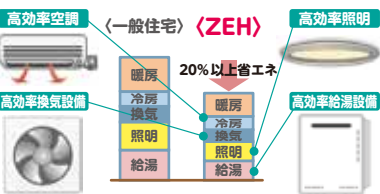

高齢者配慮

「見て・聞いて・体感して」納得/超高齢時代に、誰もが安心して暮らせる住まいづくりを!! 温度のバリアフリー「暖差」の解消についても考えてみませんか? 見えない「暖差」等の解消で、高齢者にもやさしい住まいづくりをご提案いたします。

キッズコーナー

お子さんが遊べるコーナーを実施いたします。

ゼロエネ (ZEH)

国は2030年までに新築住宅の平均でゼロエネルギー住宅(ZEH)の実現を目指しています。「我慢しなくても家計にやさしく快適、しかも健康的な暮らしを楽しめる」そんな住宅で、あなたも暮らしませんか?