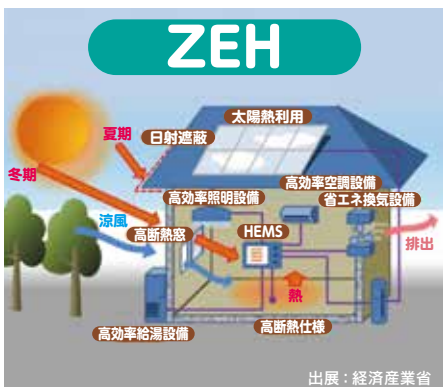

高齢者配慮

「見て・聞いて・体感して」納得/超高齢時代に、誰もが安心して暮らせる住まいづくりを!! 温度のバリアフリー「暖差」の解消についても考えてみませんか? 見えない「暖差」等の解消で、高齢者にもやさしい住まいづくりをご提案いたします。

キッズコーナー

お子さんが遊べるコーナーを実施いたします。

ゼロエネ (ZEH)

国は2030年までに新築住宅の平均でゼロエネルギー住宅(ZEH)の実現を目指しています。「我慢しなくても家計にやさしく快適、しかも健康的な暮らしを楽しめる」そんな住宅で、あなたも暮らしませんか?