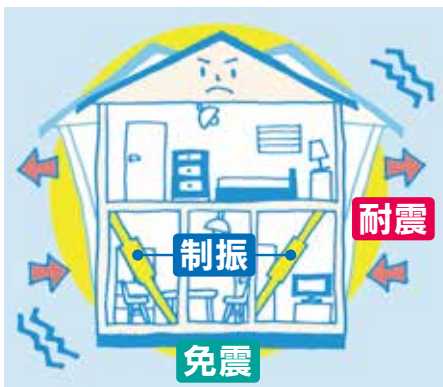

出展ゾーンのご案内

建材・住設ゾーン

システムキッチン・バス・トイレなどの水周り商品からドア・建具・床材・壁材・屋根材などの建材商品まで有名メーカーの新品をじっくりとご覧いただけます。

専門メーカーゾーン

日頃なかなか見ることのできない商品を集めました! 気になっていた商品や話題の商品が勢ぞろい。幅広い商品群をどうぞゆっくりご覧ください。

特設コーナー & イベント企画

地震に強い住まい

耐震 揺れに耐える	制振 揺れを吸収する	免震 揺れを抑える
---------------------	----------------------	---------------------

地震が来るから多くの命が奪われる訳ではありません。地震で建物が倒壊するから、多くの命が奪われるのです。我が家が凶器となつてはいけません。「繰り返しの地震にも損傷の少ない家づくり」をご提案いたします。

補助金・保険・住宅ローン何でも相談コーナー

住宅に関する補助金・瑕疵保険・火災保険などの保険関連、フラット35などの住宅ローンなどの情報を専門家が分かりやすくアドバイスいたします。

生活用品販売コーナー

お料理・お掃除の便利グッズやおもしろ雑貨が大集合/豊富な品数・特別価格で販売致します。

高齢者配慮

「見て・聞いて・体感して」納得/超高齢時代に、誰もが安心して暮らせる住まいづくりを!! 温度のバリアフリー「暖差」の解消についても考えてみませんか? 見えない「暖差」等の解消で、高齢者にもやさしい住まいづくりをご提案いたします。

キッズコーナー

お子さんが遊べるコーナーを実施いたします。

ゼロエネ (ZEH)

国は2030年までに新築住宅の平均でゼロエネルギー住宅(ZEH)の実現を目指しています。「我慢しなくても家計にやさしく快適、しかも健康的な暮らしを楽しめる」そんな住宅で、あなたも暮らしませんか?