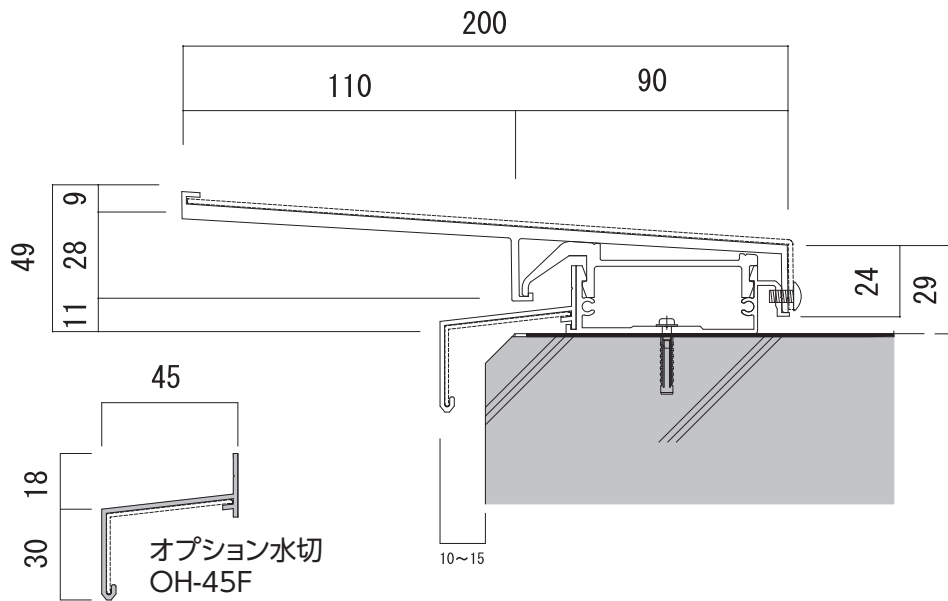

デザインエッジ笠木

ARC WING

アークウイング

AW-209 [水切無し]

AW-209 + OH-45F [水切有り]

ARC
WING

AW-209 [水切無しパターン]

AW-209+OH-45F [水切有りパターン]

部材長さ

本体定尺 L=2000 コーナーサイズ 出隅500×500 入隅350×350

ホルダー(通し材)
L=2000

ブラケット
L=50

内ジョイント L=106

外ジョイント L= 80

本社 〒105-0004 東京都港区新橋5-8-11 新橋エンタービル3F TEL(03)3431-9713(代) FAX(03)3431-9708
 関東支店 〒340-0002 埼玉県草加市青柳6-16-1 TEL(048)932-3853 FAX(048)931-8164