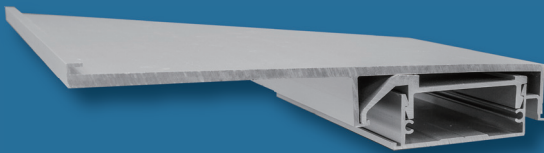

デザインエッジ笠木

ARC WING

アークウイング

AW-209 [水切無し]

AW-209 + OH-45F [水切有り]

ARC
WING

AW-209 [水切無しパターン]

AW-209+OH-45F [水切有りパターン]

部材長さ

本体定尺 L=2000 コーナーサイズ 出隅500×500 入隅350×350

ホルダー(通し材)
L=2000

ブラケット
L=50

内ジョイント L=106

外ジョイント L= 80

本社 〒105-0004 東京都港区新橋5-8-11 新橋エンタービル3F TEL(03)3431-9713(代) FAX(03)3431-9708
 関東支店 〒340-0002 埼玉県草加市青柳6-16-1 TEL(048)932-3853 FAX(048)931-8164