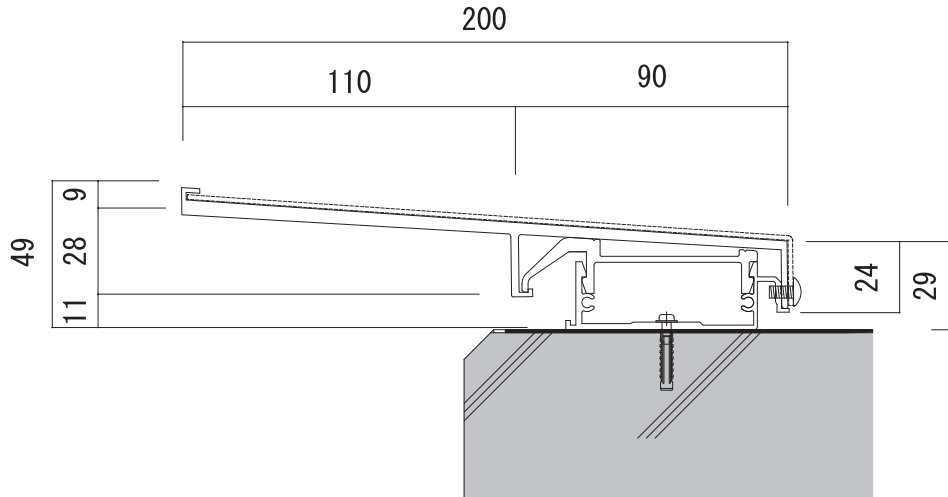

デザインエッジ笠木

ARC WING

アークウイング

AW-209 [水切無し]

AW-209 + OH-45F [水切有り]

ARC
WING

AW-209 [水切無しパターン]

AW-209+OH-45F [水切有りパターン]

部材長さ

本体定尺 L=2000 コーナーサイズ 出隅500×500 入隅350×350

ホルダー(通し材)
L=2000

ブラケット
L=50

内ジョイント L=106

外ジョイント L= 80

本社 〒105-0004 東京都港区新橋5-8-11 新橋エンタービル3F TEL(03)3431-9713(代) FAX(03)3431-9708
 関東支店 〒340-0002 埼玉県草加市青柳6-16-1 TEL(048)932-3853 FAX(048)931-8164