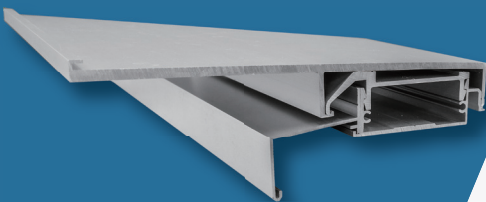

デザインエッジ笠木

ARC WING

アークウイング

AW-209 [水切無し]

AW-209 + OH-45F [水切有り]

ARC
WING

AW-209 [水切無しパターン]

AW-209+OH-45F [水切有りパターン]

部材長さ

本体定尺 L=2000 コーナーサイズ 出隅500×500 入隅350×350

ホルダー(通し材)
L=2000

ブラケット
L=50

内ジョイント L=106

外ジョイント L= 80

本社 〒105-0004 東京都港区新橋5-8-11 新橋エンタービル3F TEL(03)3431-9713(代) FAX(03)3431-9708
 関東支店 〒340-0002 埼玉県草加市青柳6-16-1 TEL(048)932-3853 FAX(048)931-8164