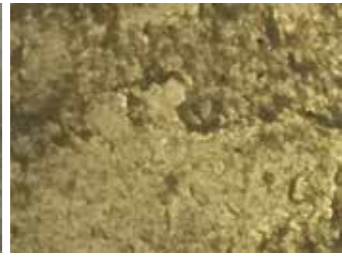

STYLE GLASS
STYLE GLASS = GLASS × DESIGN

Mystic Glass Collection

カタログ上の写真は印刷の為、実際の色味と異なります。

★G-100 Blanco

★GS-100 Blanco

★G-101 Tan Yellow

★GS-101 Tan Yellow

★G-51 Argent Auro