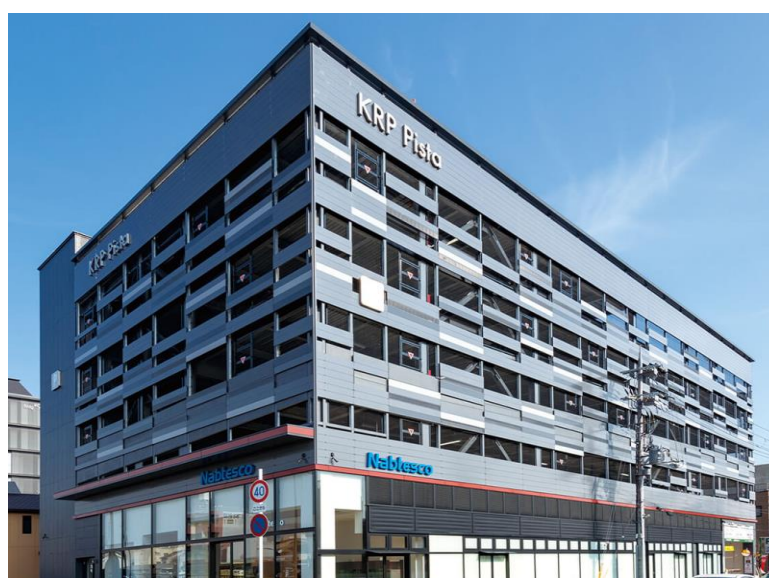

KRP P I S T A大和リース