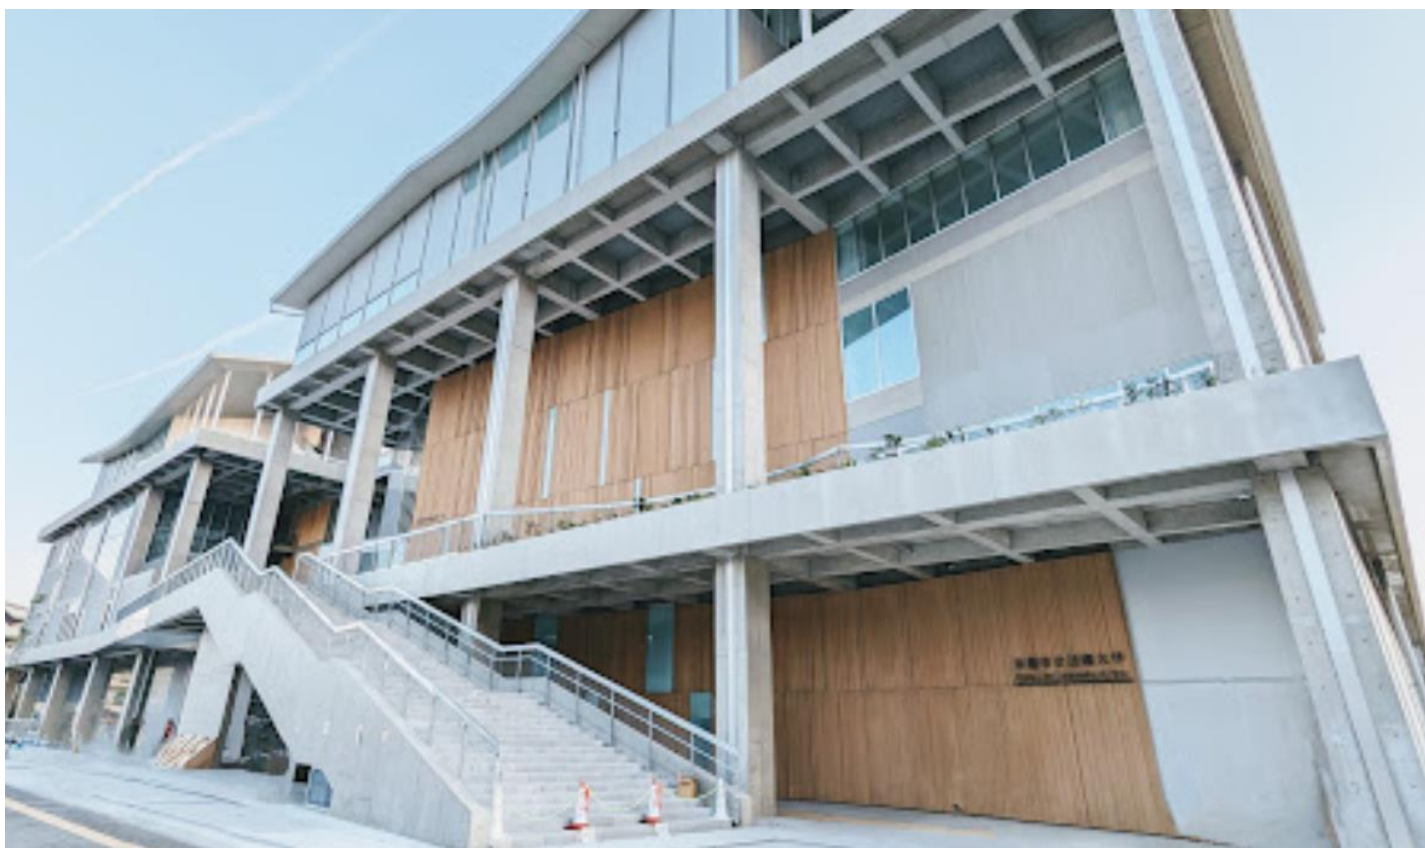

(京都府)
物件名：ベルタウン丹波口駅前店
改修工事
施工部位：自走式駐車場R階
自走式駐車場3階一部
機械基礎廻り

(大阪府)
物件名：パークシティ
梅が丘プラムヒルズ
改修工事
施工部位：自走式駐車場R階

(大阪府)
物件名：クリアシティ堂島川パークサイド
改修工事
施工部位：外階段

(兵庫県)
物件名：イニシア塚口
改修工事
施工部位：自走式駐車場R階

(大阪府)
物件名：コストコホールセール
門真倉庫
新築工事
施工部位：自走式駐車場R階
自走式駐車場3階一部
スロープ

(岡山県)
物件名：岡山県西部総合公園
立体駐車場
新築工事
施工部位：自走式駐車場中層階

(京都府)
物件名：京都市立芸術大学(京都芸大)

新築工事
施工部位：A・B地区
2階北側廊下・外階段

(京都府)
物件名：大阪府営堺三原台
第2期高層住宅
新築工事
施工部位：第1・2・3・4工区
自走式駐車場

駐車場

九州自動車道 八幡IC管理施設

国際興業大阪

新木場1丁目Project(車庫棟)