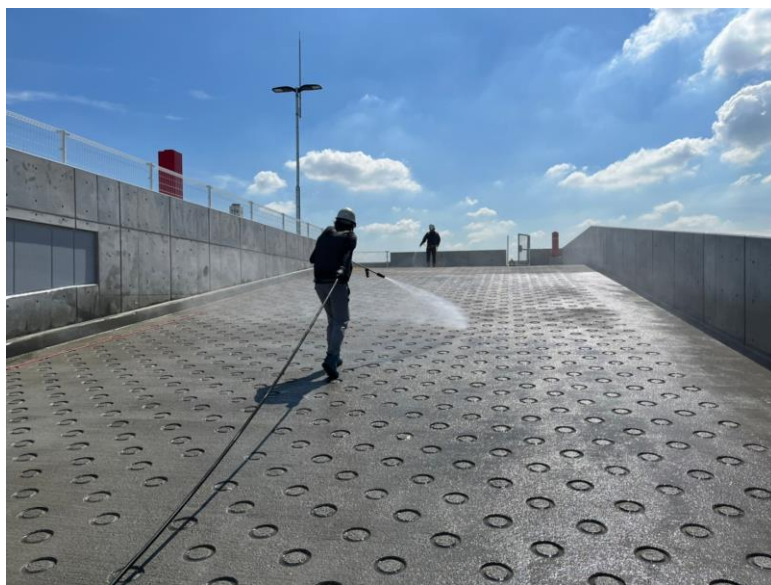

(京都府)
物件名：ベルタウン丹波口駅前店
改修工事
施工部位：自走式駐車場R階
自走式駐車場3階一部
機械基礎廻り

(大阪府)
物件名：パークシティ
梅が丘プラムヒルズ
改修工事
施工部位：自走式駐車場R階

(大阪府)
物件名：クリアシティ堂島川パークサイド
改修工事
施工部位：外階段

(兵庫県)
物件名：イニシア塚口
改修工事
施工部位：自走式駐車場R階

(大阪府)
物件名：コストコホールセール
門真倉庫
新築工事
施工部位：自走式駐車場R階
自走式駐車場3階一部
スロープ