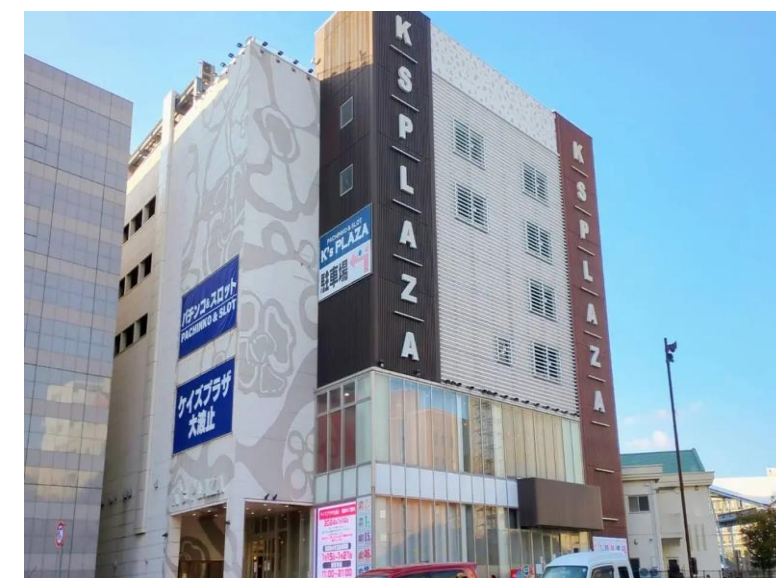

ケイズプラザ大波支店屋上駐車場