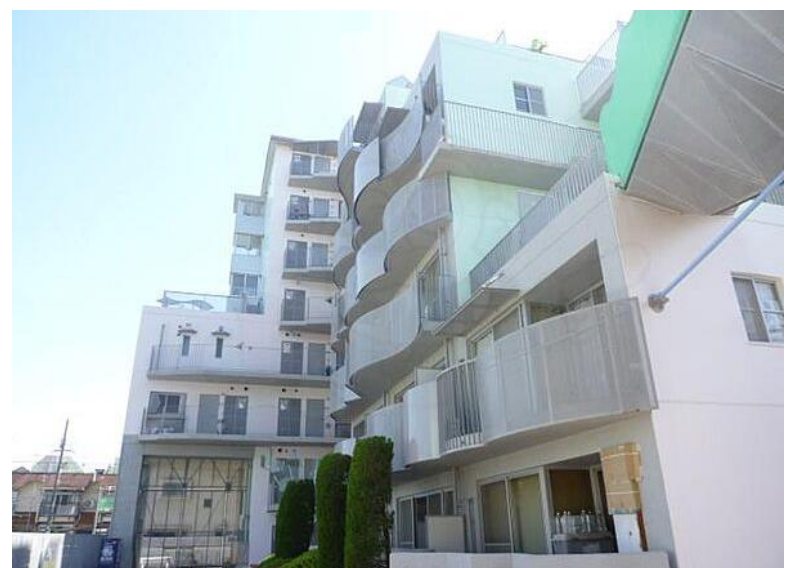

(京都府)
物件名：ベルタウン丹波口駅前店
改修工事
施工部位：自走式駐車場R階
自走式駐車場3階一部
機械基礎廻り

(大阪府)
物件名：パークシティ
梅が丘プラムヒルズ
改修工事
施工部位：自走式駐車場R階

(大阪府)
物件名：クリアシティ堂島川パークサイド
改修工事
施工部位：外階段

(兵庫県)
物件名：イニシア塚口
改修工事
施工部位：自走式駐車場R階

(大阪府)
物件名：コストコホールセール
門真倉庫
新築工事
施工部位：自走式駐車場R階
自走式駐車場3階一部
スロープ

(岡山県)
物件名：岡山県西部総合公園
立体駐車場
新築工事
施工部位：自走式駐車場中層階

(京都府)
物件名：京都市立芸術大学(京都芸大)

新築工事
施工部位：A・B地区
2階北側廊下・外階段

(京都府)
物件名：大阪府営堺三原台
第2期高層住宅
新築工事
施工部位：第1・2・3・4工区
自走式駐車場

駐車場

九州自動車道 八幡IC管理施設

国際興業大阪

新木場1丁目Project(車庫棟)

大阪府営新金岡第2期高層住宅

加古川中央市民病院

スーパーマルハチ若江岩田

スーパービバホーム神戸玉津インター店

トヨタカローラ南海本社駐車場

キング観光金山店

ネクステージ和歌山国体道路店

KOHYO三国店

アーバンビュー星陵台大規模修繕工事

城山パーク・ハイム2大規模修繕工事

湖邸滋びわこクラブ宿泊棟大規模修繕工事

廊下

和光保育園新築工事

コナヴィレッジ尼崎5号棟外部改修工事

浴槽

フローレンス栗林公園