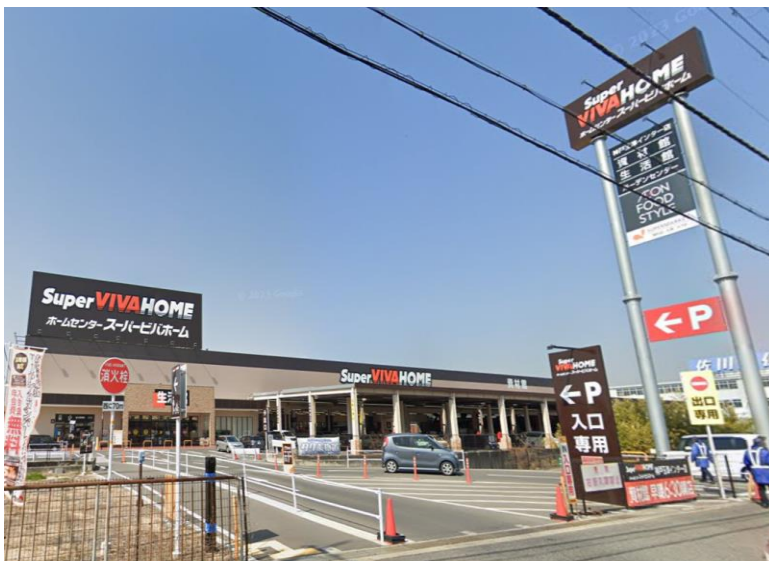

(京都府)
物件名：ベルタウン丹波口駅前店
改修工事
施工部位：自走式駐車場R階
自走式駐車場3階一部
機械基礎廻り

(大阪府)
物件名：パークシティ
梅が丘プラムヒルズ
改修工事
施工部位：自走式駐車場R階

(大阪府)
物件名：クリアシティ堂島川パークサイド
改修工事
施工部位：外階段

(兵庫県)
物件名：イニシア塚口
改修工事
施工部位：自走式駐車場R階

(大阪府)
物件名：コストコホールセール
門真倉庫
新築工事
施工部位：自走式駐車場R階
自走式駐車場3階一部
スロープ

(岡山県)
物件名：岡山県西部総合公園
立体駐車場
新築工事
施工部位：自走式駐車場中層階

(京都府)
物件名：京都市立芸術大学(京都芸大)

新築工事
施工部位：A・B地区
2階北側廊下・外階段

(京都府)
物件名：大阪府営堺三原台
第2期高層住宅
新築工事
施工部位：第1・2・3・4工区
自走式駐車場

駐車場

九州自動車道 八幡IC管理施設

国際興業大阪

新木場1丁目Project(車庫棟)

大阪府営新金岡第2期高層住宅

加古川中央市民病院

スーパーマルハチ若江岩田

スーパービバホーム神戸玉津インター店

トヨタカローラ南海本社駐車場

キング観光金山店

ネクステージ和歌山国体道路店

KOHYO三国店