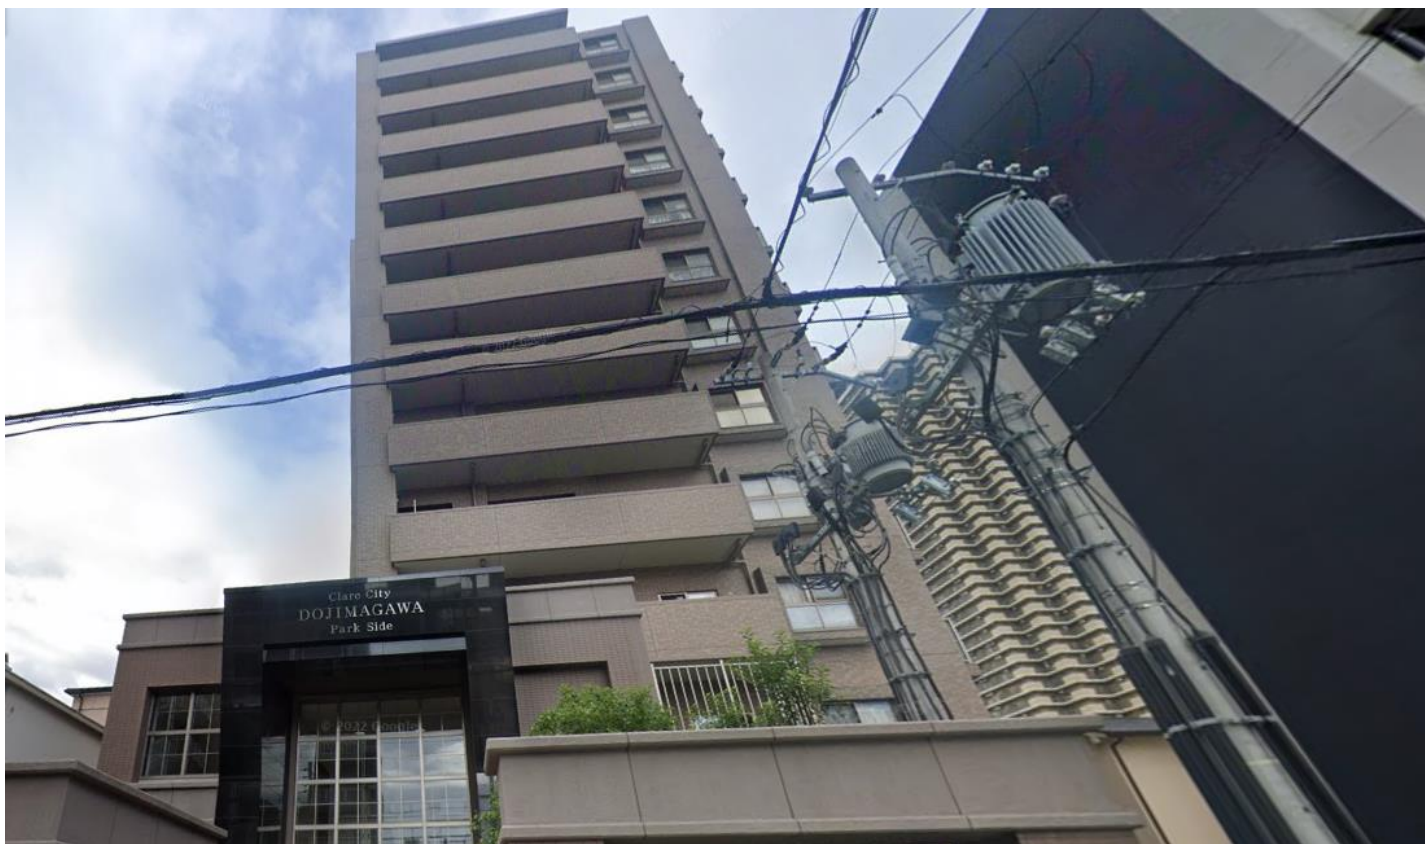

(京都府)
物件名：ベルタウン丹波口駅前店
改修工事
施工部位：自走式駐車場R階
自走式駐車場3階一部
機械基礎廻り

(大阪府)
物件名：パークシティ
梅が丘プラムヒルズ
改修工事
施工部位：自走式駐車場R階

(大阪府)
物件名：クリアシティ堂島川パークサイド
改修工事
施工部位：外階段

(兵庫県)
物件名：イニシア塚口
改修工事
施工部位：自走式駐車場R階

(大阪府)
物件名：コストコホールセール
門真倉庫
新築工事
施工部位：自走式駐車場R階
自走式駐車場3階一部
スロープ

(岡山県)
物件名：岡山県西部総合公園
立体駐車場
新築工事
施工部位：自走式駐車場中層階

(京都府)
物件名：京都市立芸術大学(京都芸大)

新築工事
施工部位：A・B地区
2階北側廊下・外階段

(京都府)
物件名：大阪府営堺三原台
第2期高層住宅
新築工事
施工部位：第1・2・3・4工区
自走式駐車場

駐車場

九州自動車道 八幡IC管理施設

国際興業大阪

新木場1丁目Project(車庫棟)

大阪府営新金岡第2期高層住宅

加古川中央市民病院

スーパーマルハチ若江岩田

スーパービバホーム神戸玉津インター店

トヨタカローラ南海本社駐車場

キング観光金山店

ネクステージ和歌山国体道路店

KOHYO三国店