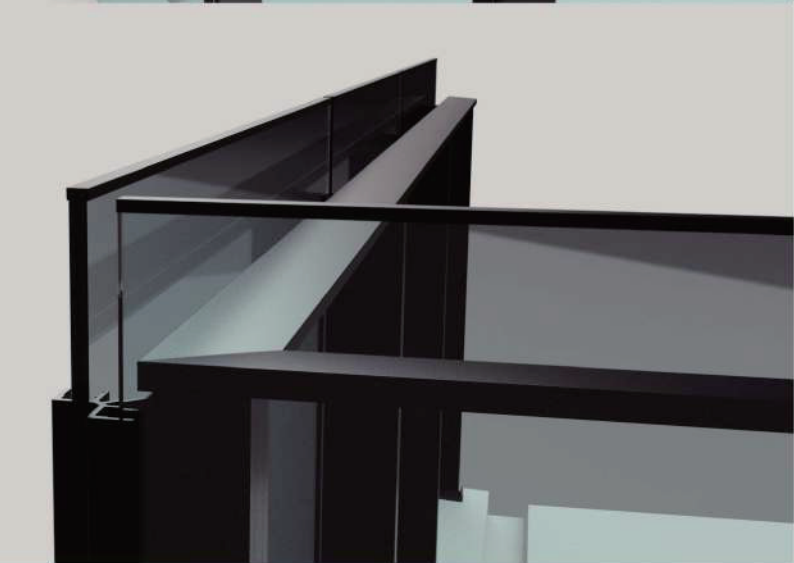

高意匠ガラス手すり

スウィンSKY

cosmotop
Aluminum Handrail

新設計の洗練されたデザイン手すり

高意匠ガラス手すりスウィンSKYの特長

外観からは縦枠とガラスのみを見せることで、無駄がなくスタイリッシュながらも存在感のある装いを演出。今までにない高意匠ガラス手すりです。

※品質向上のため、予告なく仕様変更する場合があります。
※掲載の商品写真は印刷の都合上、実際の色とは異なる場合があります。

スリムデザイン手すり コルダ

CORDA

ドレッシィ&エレガンス
より美しく、よりスマートなデザイン手すり

※「CORDA(コルダ)」とは、イタリア語で「弦楽器の弦」
細く美しい立格子から着想したネーミング

スリムデザイン手すりコルダの特長

笠木・支柱・下枠などの全ての見付幅を18mmに統一し、
業界トップレベルの細さを実現。
支柱と立格子の区別がなく、ガラスタイプも対応可能な
シャープで美しい手すりです。