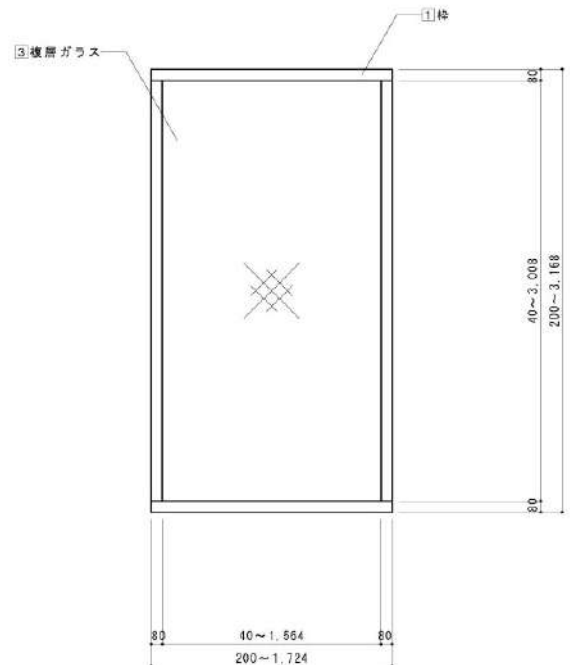

新製品

木製特定防火設備で、
地球に優しい建築を！

—特定防火設備 木製枠FIX窓 (ファイアライト入り)—

木製サッシ 夢まど

1) 認定取得会社 : アルス株式会社
2) 製品名 : 特定防火設備 夢まど
3) 窓種 : 木製FIX窓
4) 認定サイズ : W1,586 × H3,033 mm
  複層(ファイアライト + A16 + ファイアライト)
5) 認定番号 : 申請中

製品特長

- ・公共施設や中高層ビルの木質化に対応する初の木製防火設備
- ・国産木材ならではの温もりを感じさせる意匠性
- ・ペアガラスならではの優れた断熱性・遮音性
- ・防火シャッター不要(これまでの木製枠だと防火シャッターが必要でした)

ガラス構成

屋内側加熱開始

屋外側加熱終了

室外側姿図