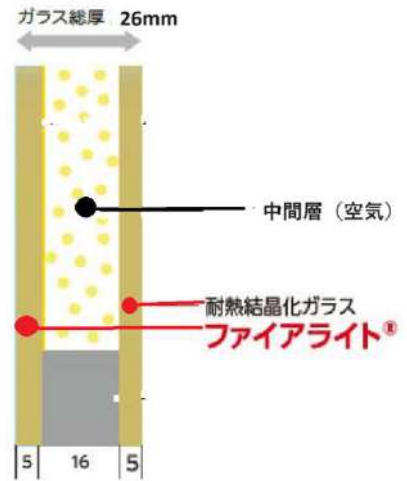

新製品

木製特定防火設備で、
地球に優しい建築を！

—特定防火設備 木製枠FIX窓 (ファイアライト入り)—

木製サッシ 夢まど

- 1) 認定取得会社 : アルス株式会社
- 2) 製品名 : 特定防火設備 夢まど
- 3) 窓種 : 木製FIX窓
- 4) 認定サイズ : W1,586 × H3,033 mm
複層(ファイアライト + A16 + ファイアライト)
- 5) 認定番号 : 申請中

製品特長

- ・公共施設や中高層ビルの木質化に対応する初の木製防火設備
- ・国産木材ならではの温もりを感じさせる意匠性
- ・ペアガラスならではの優れた断熱性・遮音性
- ・防火シャッター不要(これまでの木製枠だと防火シャッターが必要でした)

ガラス構成

屋内側加熱開始

屋外側加熱終了

室外側姿図